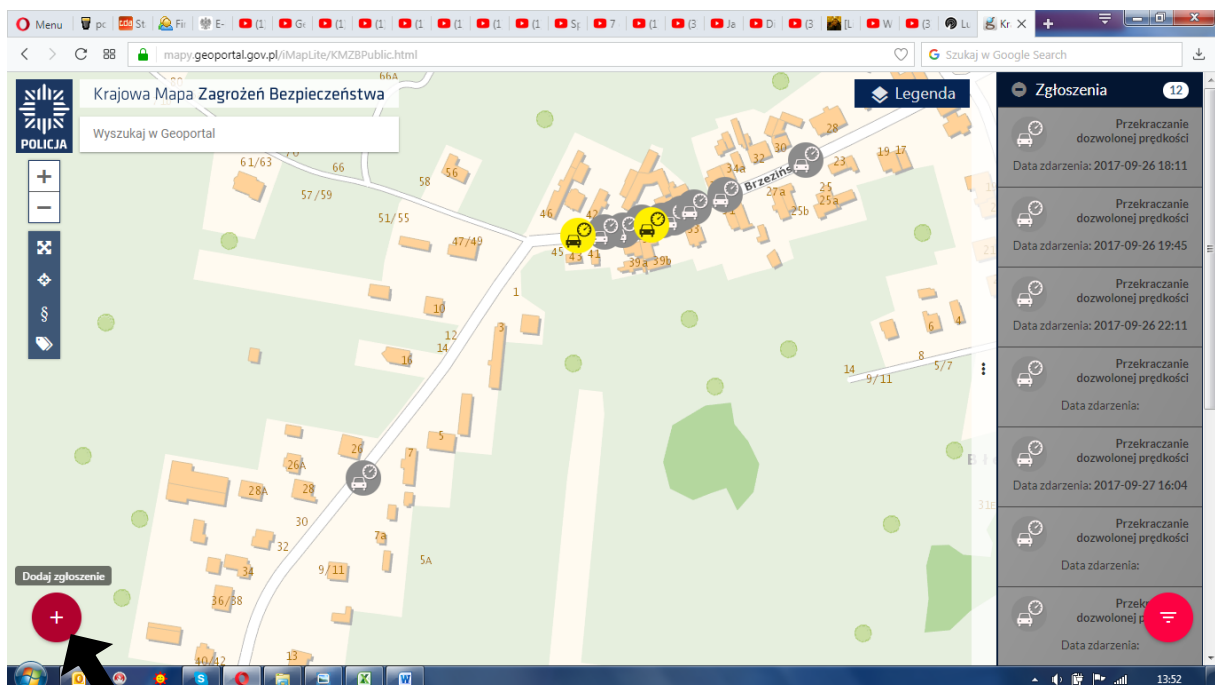

WAŻNA INFORMACJA

DLA MIESZKAŃCÓW DZIELNICY BŁESZNO

Widzisz zagrożenie na drodze? Ktoś jedzie z nadmierną prędkością?
Ktoś łamie przepisy ruchu drogowego? Nie pozostawaj obojętny!

Wejdź na stronę i zgłoś ten problem:

mapy.geoportal.gov.pl/iMapLite/KMZBPublic.html

lub bleszno.pl/zagrozenia

widok zbliżonego obszaru

Wciśnij ten przycisk, ustaw w miejscu, gdzie widziałeś zagrożenie i podaj więcej szczegółów.

Każdy wpis powoduje, że lokalna policja otrzymuje komunikat o problemie w danym punkcie, dzięki czemu zwiększy się ilość patroli i kontroli we wskazanym miejscu.

Przykładowe zagrożenia:

Nieprawidłowe oznakowanie drogi, zła organizacja ruchu drogowego, niewłaściwa infrastruktura drogowa, przekraczanie dozwolonej prędkości, nieprawidłowe parkowanie, zdarzenia drogowe z udziałem zwierząt leśnych, akty wandalizmu, żebractwo, spożywanie alkoholu w miejscach niedozwolonych, dzikie wysypiska śmieci, niszczenie zieleni, dzikie kąpieliska, kłusownictwo.